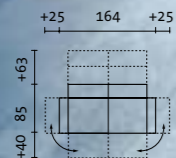

BEZÜGE IN OFFENPORIGEM, COGNACFARBENEM LEDER UND EIN UNTERGESTELL IN CHROM GEBEN DEM ZWEISITZER RORO-SMALL EINE ZEITLOS ÄSTHETISCHE AUSSTRAHLUNG.

Sofa 2 B / T / H 164-214 / 85-188 / 78-109 cm
Liegefläche 130 x 188 cm

COVERS IN OPEN-PORED, CHARTREUSE-COLOURED LEATHER AND A FILIGREE CHROME BASE FRAME GIVE THIS RORO-SMALL TWO-SEATER A TIMELESSLY AESTHETIC APPEAL.

sofa 2 w / d / h 164-214 / 85-188 / 78-109 cm
sleeping platform 130 x 188 cm