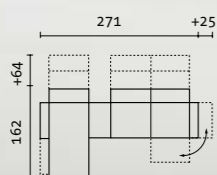

roro-small

KOMPAKT UND LUFTIG: EIN LEICHTES, SCHWARZES TISCH-MODUL VERBINDET DAS ENSEMBLE IN DUNKELGRAUEM WOLLFILZ, BESTEHEND AUS LONGCHAIR UND ZWEISITZER RORO-SMALL MIT DREHSITZ RECHTS.

COMPACT AND AIRY: A LIGHT, BLACK TABLE MODULE LINKS THE LONGCHAIR AND RORO-SMALL TWO-SEATER ARRANGEMENT WITH SWIVEL SEAT ON THE RIGHT. BOTH COVERED IN DARK GREY WOOL FELT.

**LIEGESESSEL RORO-SMALL:
LINEARE LEICHTIGKEIT IN JEDER LAGE.**

Liegesessel B / T / H 82-107 / 85-188 / 78-109 cm
Liegefläche 64 x 188 cm

**RECLINER RORO-SMALL:
LIGHT LINEARITY FOR ANY OCCASION.**

recliner seat w / d / h 82-107 / 85-188 / 78-109 cm
sleeping platform 64 x 188 cm

ZWEI LIEGESESSEL ...
TWO RECLINING CHAIRS ...

... ALS LIEGEFLÄCHE 130 x 188 CM ...
... RECLINING PLATFORM 130 x 188 CM ...

... MIT TISCHMODUL ...
... WITH A TABLE MODULE ...

... TOTAL RELAXT.
... TOTALLY RELAXED.

elementary

DER VIELSEITIGE EINZESSEL RORO-SMALL IN DUNKELGRAUEM LEDER IST APARTES SITZMÖBEL ODER ENTSPANNENDE LOUNGE-LIEGE. HIER PASSEND GESTALTET MIT UNTERGESTELL IN DER FARBE SCHWARZCHROM.

Liegesessel B / T / H 82-107 / 85-188 / 78-109 cm
Liegefläche 64 x 188 cm