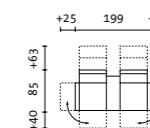

**LIEGESESSEL RORO-SMALL:
LINEARE LEICHTIGKEIT IN JEDER LAGE.**

Liegesessel B / T / H 82-107 / 85-188 / 78-109 cm
Liegefläche 64 x 188 cm

**RECLINER RORO-SMALL:
LIGHT LINEARITY FOR ANY OCCASION.**

recliner seat w / d / h 82-107 / 85-188 / 78-109 cm
sleeping platform 64 x 188 cm

ZWEI LIEGESESSEL ...
TWO RECLINING CHAIRS ...

... ALS LIEGEFLÄCHE 130 x 188 CM ...
... RECLINING PLATFORM 130 x 188 CM ...

... MIT TISCHMODUL ...
... WITH A TABLE MODULE ...

... TOTAL RELAXT.
... TOTALLY RELAXED.

elementary

DER VIELSEITIGE EINZESSEL RORO-SMALL IN DUNKELGRAUEM LEDER IST APARTES SITZMÖBEL ODER ENTSPANNENDE LOUNGE-LIEGE. HIER PASSEND GESTALTET MIT UNTERGESTELL IN DER FARBE SCHWARZCHROM.

Liegesessel B / T / H 82-107 / 85-188 / 78-109 cm
Liegefläche 64 x 188 cm