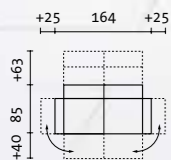

**LIEGESESSEL RORO-SMALL:
LINEARE LEICHTIGKEIT IN JEDER LAGE.**

Liegesessel B / T / H 82-107 / 85-188 / 78-109 cm
Liegefläche 64 x 188 cm

**RECLINER RORO-SMALL:
LIGHT LINEARITY FOR ANY OCCASION.**

recliner seat w / d / h 82-107 / 85-188 / 78-109 cm
sleeping platform 64 x 188 cm

ZWEI LIEGESESSEL ...
TWO RECLINING CHAIRS ...

... ALS LIEGEFLÄCHE 130 x 188 CM ...
... RECLINING PLATFORM 130 x 188 CM ...

... MIT TISCHMODUL ...
... WITH A TABLE MODULE ...

... TOTAL RELAXT.
... TOTALLY RELAXED.

elementary

DER VIELSEITIGE EINZESSEL RORO-SMALL IN DUNKELGRAUEM LEDER IST APARTES SITZMÖBEL ODER ENTSPANNENDE LOUNGE-LIEGE. HIER PASSEND GESTALTET MIT UNTERGESTELL IN DER FARBE SCHWARZCHROM.

Liegesessel B / T / H 82-107 / 85-188 / 78-109 cm
Liegefläche 64 x 188 cm

recliner seat w / d / h 82-107 / 85-188 / 78-109 cm
sleeping platform 64 x 188 cm

LEATHER OLIVA

KOMPAKTER ZWEISITZER VON RORO-SMALL IN GRAZILER ÄSTHETIK UND MIT ZUSÄTZLICHEN ROLLEN HINTEN. DIE SITZHÖHE IST VON 41 CM BIS 43 CM EINSTELLBAR. BEZOGEN MIT HOCHWERTIGEM OLIVA-LEDER, EINEM NATÜRLICHEN UND NACHHALTIGEN MATERIAL MIT ANGENEHMER HAPTİK, DAS MIT EXTRAKTEN AUS OLIVENBLÄTTERN GEGERBT WIRD.