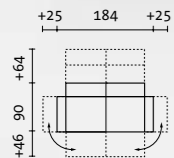

Sofa 2	B / T / H	184-234 / 90-200 / 78-109 cm
Sessel grace	B / T / H	65 / 65 / 76 cm
Sessel randolph	B / T / H	60 / 68 / 70 cm
Tisch les copains	Ø / H	Ø 70 / 45 cm

LUXURIOUS ENSEMBLE CONSISTING OF A GOLD-LACQUERED ARM-CHAIR GRACE GLOSSY, A RORO-MEDIUM TWO-SEATER WITH COVERS IN PARTICULARLY SUSTAINABLE OLIVA LEATHER AND A RANDOLPH ARMCHAIR IN LEATHER. TABLE: LES COPAINS.

sofa 2	w / d / h	184-234 / 90-200 / 78-109 cm
chair grace	w / d / h	65 / 65 / 76 cm
chair randolph	w / d / h	60 / 68 / 70 cm
table les copains	Ø / h	Ø 70 / 45 cm

EIN BEZUG AUS NATÜRLICHEM WOLLFILZ IN DUNKELGRAU BETONT DIE WEICHEN POLSTERKANTEN DES ZWEISITZERS RORO-MEDIUM UND KORRESPONDIERT FARBBLICH MIT DEM LACKIERTEN UNTERGESTELL IN CHROM MATT. DER RECHTE SITZ IST IN LOUNGEPOSITION EINGESTELLT. RECHTS: MIT BEZÜGEN IN PURPURFARBENEM VELOURS.

Sofa 2 B / T / H 184-234 / 90-200 / 78-109 cm  
Liegefläche 144 x 200 cm

NATURAL WOOL FELT COVERS IN DARK GREY ACCENTUATE THE RORO-MEDIUM TWO-SEATER'S SOFT CONTOURS AND PERFECTLY MATCH THE PAINTED BASE FRAME IN CHROME MATTE. THE RIGHT-HAND SEAT HAS BEEN BROUGHT INTO THE RELAX POSITION. RIGHT: WITH COVERS ION PURPLE VELOUR.

sofa 2 w / d / h 184-234 / 90-200 / 78-109 cm  
sleeping platform 144 x 200 cm

IN GRUNDPOSITION  
IN BASIC POSITION

RECHTER DREHSITZ IN LOUNGEPOSITION  
RIGHT SWIVEL SEAT IN RELAX POSITION

BEIDE DREHSITZE IN LOUNGEPOSITION  
BOTH SWIVEL SEATS IN LOUNGING POSITION