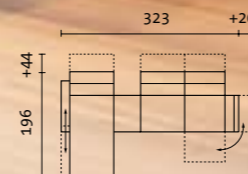

CONTEMPORARY: EIN LONGCHAIR ERWEITERT DAS ANSTELLSOFA MOULE-MEDIUM MIT TISCHEINLAGEN ZU EINER OFFENEN ECKFORMATION. AN ALLEN PLÄTZEN BEFINDEN SICH INDIVIDUELL ZUM ENTSPANNEN EINSTELLBARE RÜCKENLEHNEN. BEISTELLESSEL: GRACE.

CONTEMPORARY: A LONGCHAIR EXTENDS A MOULE-MEDIUM ANNEXE SOFA WITH INTEGRATED PLATFORM TABLES TO CREATE AN OPEN CORNER SUITE. ALL SEATS FEATURE ADJUSTABLE BACKRESTS FOR OPTIMUM RELAXATION. SEPARATE ARMCHAIR: GRACE.