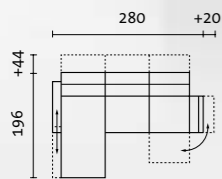

DIE GRÜNEN TEXTILBEZÜGE SIND FARBLICH ABGESTUFT MIT KISSEN IN TIEFGRÜNEM VELOURS KOMBINIERT. LONGCHAIR LINKS MIT VERSCHIEBBARER SEITENLEHNE; ANSTELLSOFA MOULE-MEDIUM RECHTS MIT TISCHEINLAGE UND SCHWENKBAREM DREHSITZ. FLECHTSTUHL UND TISCH: LES COPAINS.

GREEN FABRIC COVERS HAVE BEEN COMBINED WITH CUSHIONS COVERED IN VELOUR IN A MATCHING SHADE OF DARK GREEN. THE LONGCHAIR ON THE LEFT FEATURES A MOVABLE SIDE REST ELEMENT; THE MOULE MEDIUM ANNEXE SOFA IS FITTED WITH AN INTEGRATED PLATFORM TABLE AND SWIVEL SEAT ON THE RIGHT. WICKERWORK CHAIR AND TABLE: LES COPAINS.